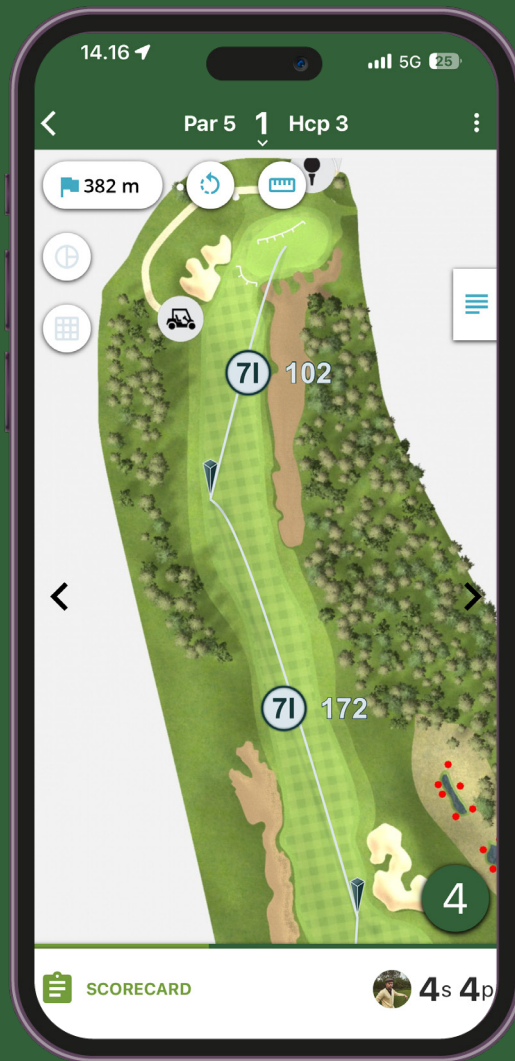

Holen Sie sich Ihr Birdiebuch

und erfahren Sie die heutige Pin-Position

GPS Birdiebook

Ermitteln Sie die Entfernung zu jedem Element von Ihrem Standort aus.

Persönlicher Caddie

Fügen Sie Ihre Schläger hinzu und erhalten Sie Hilfe bei der Auswahl Ihres Schlägers

Live-Scoring für 4 Spieler

Führen Sie die Scorekarte für bis zu 4 Spieler mit Live-Scoring.

Die heutige Pin-Position

Ermitteln Sie die genaue Entfernung zum Pin von Ihrem Standort aus.